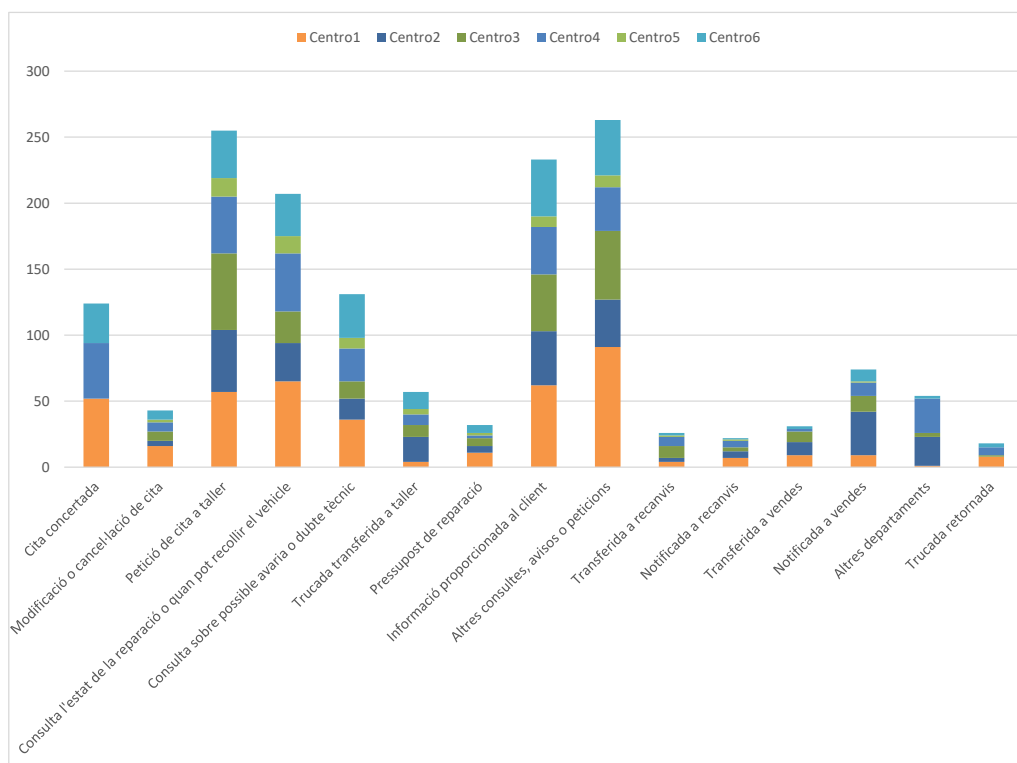

Perdudes: Són trucades on la persona que truca penja el telèfon abans de ser atès. Per considerar-se una trucada perduda, s'ha establert un mínim de 10 segons d'espera abans de penjar.

Trucades transferides: Són aquelles trucades que han estat transferides amb èxit a qualsevol departament (taller, recanvis o vendes).

Notificacions enviades: Trucades on s'ha enviat notificació a algun dels departaments (taller, recanvis o vendes).

Cites concertades: Noves cites concertades per taller. No estan incloses les modificacions de cites ja existents.

Mistery call: Cites que han estat identificades com a Mistery Call.

Análisis sobre la tipología de las llamadas

Respuesta	Centro1	Porcentaje1	Centro2	Porcentaje2	Centro3	Porcentaje3	Centro4	Porcentaje4	Centro5	Porcentaje5	Centro6	Porcentaje6
Cita concertada	52	12,0%	0	0,0%	0	0,0%	42	14,2%	0	14,2%	30	11,5%
Modificació o cancel·lació de cita	16	3,7%	4	1,5%	7	2,8%	7	2,4%	2	2,4%	7	2,7%
Petició de cita a taller	57	13,2%	47	17,4%	58	23,4%	43	14,5%	14	14,5%	36	13,8%
Consulta l'estat de la reparació o quan pot recollir el vehicle	65	15,0%	29	10,7%	24	9,7%	44	14,9%	13	14,9%	32	12,3%
Consulta sobre possible avaria o dubte tècnic	36	8,3%	16	5,9%	13	5,2%	25	8,4%	8	8,4%	33	12,6%
Trucada transferida a taller	4	0,9%	19	7,0%	9	3,6%	8	2,7%	4	2,7%	13	5,0%
Pressupost de reparació	11	2,5%	5	1,9%	6	2,4%	2	0,7%	2	0,7%	6	2,3%
Informació proporcionada al client	62	14,4%	41	15,2%	43	17,3%	36	12,2%	8	12,2%	43	16,5%
Altres consultes, avisos o peticions	91	21,1%	36	13,3%	52	21,0%	33	11,1%	9	11,1%	42	16,1%
Transferida a recanvis	4	0,9%	3	1,1%	9	3,6%	7	2,4%	1	2,4%	2	0,8%
Notificada a recanvis	7	1,6%	5	1,9%	3	1,2%	5	1,7%	1	1,7%	1	0,4%
Transferida a vendes	9	2,1%	10	3,7%	8	3,2%	2	0,7%	0	0,7%	2	0,8%
Notificada a vendes	9	2,1%	33	12,2%	12	4,8%	10	3,4%	1	3,4%	9	3,4%
Altres departaments	1	0,2%	22	8,1%	3	1,2%	26	8,8%	0	8,8%	2	0,8%
Trucada retornada	8	1,9%	0	0,0%	1	0,4%	6	2,0%	0	2,0%	3	1,1%
TOTAL	432	100,0%	270	100,0%	248	100,0%	296	100,0%	63	100,0%	261	100,0%