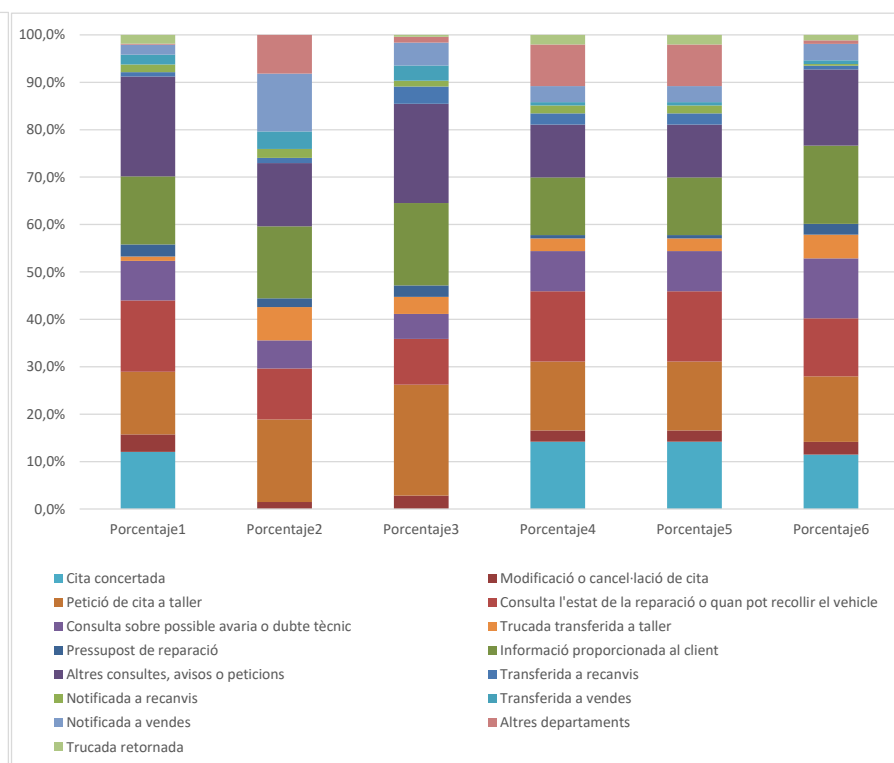

Perdudes: Són trucades on la persona que truca penja el telèfon abans de ser atès. Per considerar-se una trucada perduda, s'ha establert un mínim de 10 segons d'espera abans de penjar.

Trucades transferides: Són aquelles trucades que han estat transferides amb èxit a qualsevol departament (taller, recanvis o vendes).

Notificacions enviades: Trucades on s'ha enviat notificació a algun dels departaments (taller, recanvis o vendes).

Cites concertades: Noves cites concertades per taller. No estan incloses les modificacions de cites ja existents.

Mistery call: Cites que han estat identificades com a Mistery Call.

Análisis sobre la tipología de las llamadas

Respuesta	Centro1	Porcentaje1	Centro2	Porcentaje2	Centro3	Porcentaje3	Centro4	Porcentaje4	Centro5	Porcentaje5	Centro6	Porcentaje6
Cita concertada	52	12,0%	0	0,0%	0	0,0%	42	14,2%	0	14,2%	30	11,5%
Modificació o cancel·lació de cita	16	3,7%	4	1,5%	7	2,8%	7	2,4%	2	2,4%	7	2,7%
Petició de cita a taller	57	13,2%	47	17,4%	58	23,4%	43	14,5%	14	14,5%	36	13,8%
Consulta l'estat de la reparació o quan pot recollir el vehicle	65	15,0%	29	10,7%	24	9,7%	44	14,9%	13	14,9%	32	12,3%
Consulta sobre possible avaria o dubte tècnic	36	8,3%	16	5,9%	13	5,2%	25	8,4%	8	8,4%	33	12,6%
Trucada transferida a taller	4	0,9%	19	7,0%	9	3,6%	8	2,7%	4	2,7%	13	5,0%
Pressupost de reparació	11	2,5%	5	1,9%	6	2,4%	2	0,7%	2	0,7%	6	2,3%
Informació proporcionada al client	62	14,4%	41	15,2%	43	17,3%	36	12,2%	8	12,2%	43	16,5%
Altres consultes, avisos o peticions	91	21,1%	36	13,3%	52	21,0%	33	11,1%	9	11,1%	42	16,1%
Transferida a recanvis	4	0,9%	3	1,1%	9	3,6%	7	2,4%	1	2,4%	2	0,8%
Notificada a recanvis	7	1,6%	5	1,9%	3	1,2%	5	1,7%	1	1,7%	1	0,4%
Transferida a vendes	9	2,1%	10	3,7%	8	3,2%	2	0,7%	0	0,7%	2	0,8%
Notificada a vendes	9	2,1%	33	12,2%	12	4,8%	10	3,4%	1	3,4%	9	3,4%
Altres departaments	1	0,2%	22	8,1%	3	1,2%	26	8,8%	0	8,8%	2	0,8%
Trucada retornada	8	1,9%	0	0,0%	1	0,4%	6	2,0%	0	2,0%	3	1,1%
TOTAL	432	100,0%	270	100,0%	248	100,0%	296	100,0%	63	100,0%	261	100,0%