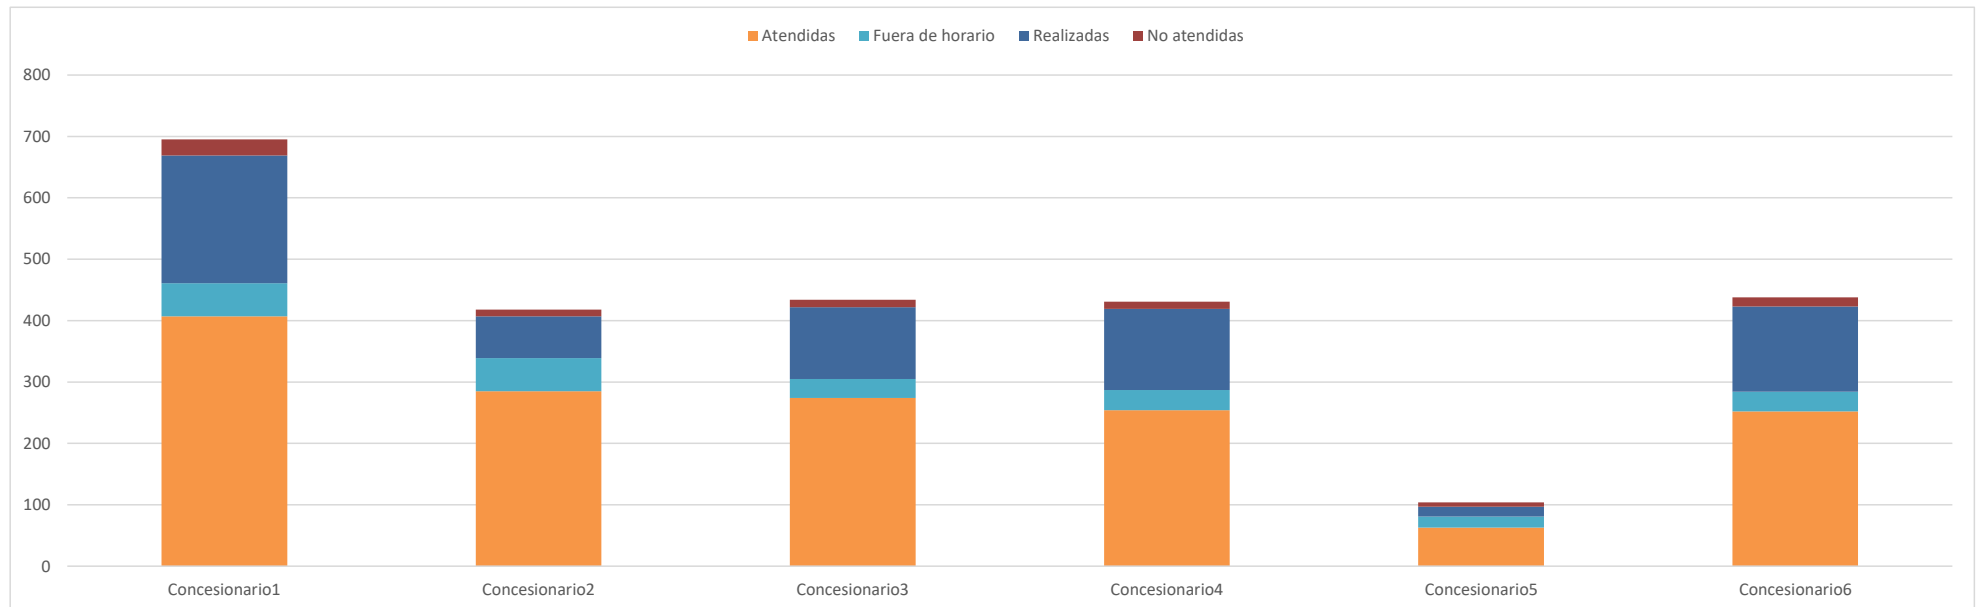

Trucades desviades al call center: És el total de trucades que són desviades des de la centraleta del concessionari cap a la centraleta del call center.

Ateses al call center: Són trucades rebudes que han estat ateses per un/a agent o tele-operador/a del call center.

Rebudes fora d'horari: Són trucades rebudes fora de l'horari d'atenció telefònica.

Realitzades per el call center: Són trucades realitzades i ateses a la seva destinació, bé per recuperar una trucada perduda o per campanyes pro-actives, enquestes de satisfacció, etc.

Perdudes: Són trucades on la persona que truca penja el telèfon abans de ser atès. Per considerar-se una trucada perduda, s'ha establert un mínim de 10 segons d'espera abans de penjar.

Trucades transferides: Són aquelles trucades que han estat transferides amb èxit a qualsevol departament (taller, recanvis o vendes).

Notificacions enviades: Trucades on s'ha enviat notificació a algun dels departaments (taller, recanvis o vendes).

Cites concertades: Noves cites concertades per taller. No estan incloses les modificacions de cites ja existents.

Mistery call: Cites que han estat identificades com a Mistery Call.